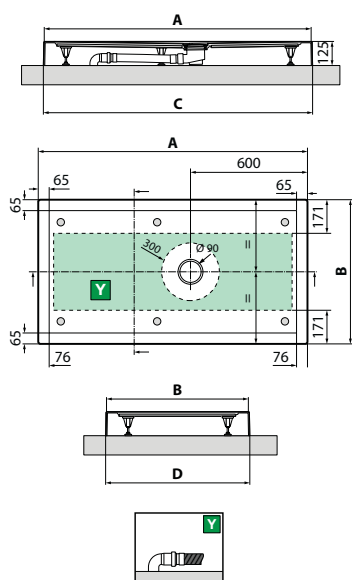

OLYMPIC PLUS

HAUTEUR 12,5 CM

Y Zone disponible pour l'évacuation au-dessus du sol

Dimensions			Code	Finition					
AxB	CxD	Code		30	79	11	27	29	28
				Blanc	Blanc mat	Beige	Corda	Gris	Noir
				AxB *± 2 mm CxD **± 3 mm					
110 x 70	1094 x 692	1096 x 694	OL1107011-						
110 x 80	1094 x 792	1096 x 794	OL1108011-						
120 x 70	1194 x 692	1196 x 694	OL1207011-						
120 x 80	1194 x 792	1196 x 794	OL8012011-						
120 x 90	1194 x 892	1196 x 894	OL1209011-						
120 x 100	1194 x 992	1196 x 994	OL1201011-						
140 x 70	1392 x 692	1394 x 694	OL1407011-						
140 x 75	1392 x 742	1394 x 744	OL1407511-						
140 x 80	1392 x 792	1394 x 794	OL1408011-						
140 x 90	1392 x 892	1394 x 894	OL1409011-						
140 x 100	1392 x 992	1394 x 994	OL1401011-						
150 x 70	1492 x 692	1494 x 694	OL1507011-						
150 x 75	1492 x 742	1494 x 744	OL1507511-						
160 x 70	1592 x 692	1594 x 694	OL1607011-						
160 x 75	1592 x 742	1594 x 744	OL1607511-						
160 x 80	1592 x 792	1594 x 794	OL1608011-						
160 x 90	1592 x 892	1594 x 894	OL1609011-						
170 x 70	1692 x 692	1694 x 694	OL1707011-						
170 x 75	1692 x 742	1694 x 744	OL1707511-						
170 x 80	1692 x 792	1694 x 794	OL1708011-						
170 x 90	1692 x 892	1694 x 894	OL1709011-						
180 x 75	1792 x 742	1794 x 744	OL1807511-						
180 x 80	1792 x 792	1794 x 794	OL1808011-						
180 x 90	1792 x 892	1794 x 894	OL1809011-						

Composition du code **Code** + **Finition** = Code produit complet

* Dimensions (cm) de la partie supérieure du receveur
** Mesure du receveur au sol

● Délai de livraison indicatif: 10 jours