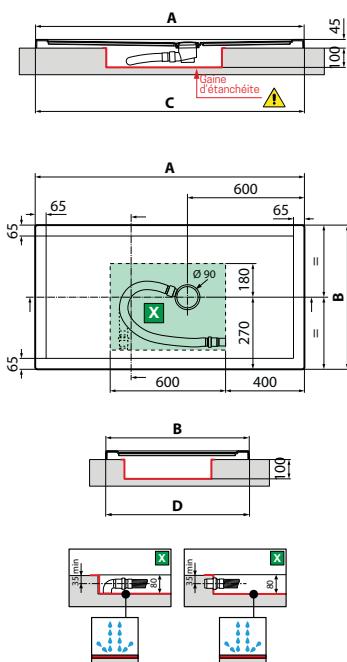

EN DOTATION

Bonde ø 90 incluse
dans le
Débit 34 l/min

X Fosse de dégagement pour l'évacuation H 100mm

* Profilé de renfort en acier

OLYMPIC PLUS

HAUTEUR 4,5 CM

Dimensions			Code	Finition					
AxB	CxD	Code		30	79	11	27	29	28
				Blanc	Blanc mat	Beige	Corda	Gris	Noir
				AxB *± 2 mm CxD **± 3 mm					
110 x 70	1094 x 692	1096 x 694	OL110704-						
110 x 80	1094 x 792	1096 x 794	OL110804-						
120 x 70	1194 x 692	1196 x 694	OL120704-						
120 x 80	1194 x 792	1196 x 794	OL801204-						
120 x 90	1194 x 892	1196 x 894	OL120904-						
120 x 100	1194 x 992	1196 x 994	OL120104-						
140 x 70	1392 x 692	1394 x 694	OL140704-						
140 x 75	1392 x 742	1394 x 744	OL140754-						
140 x 80	1392 x 792	1394 x 794	OL140804-						
140 x 90	1392 x 892	1394 x 894	OL140904-						
140 x 100	1392 x 992	1394 x 994	OL140104-						
150 x 70	1492 x 692	1494 x 694	OL150704-						
150 x 75	1492 x 742	1494 x 744	OL150754-						
160 x 70	1592 x 692	1594 x 694	OL160704-						
160 x 75	1592 x 742	1594 x 744	OL160754-						
160 x 80	1592 x 792	1594 x 794	OL160804-						
160 x 90	1592 x 892	1594 x 894	OL160904-						
170 x 70	1692 x 692	1694 x 694	OL170704-						
170 x 75	1692 x 742	1694 x 744	OL170754-						
170 x 80	1692 x 792	1694 x 794	OL170804-						
170 x 90	1692 x 892	1694 x 894	OL170904-						
180 x 75	1792 x 742	1794 x 744	OL180754-						
180 x 80	1792 x 792	1794 x 794	OL180804-						
180 x 90	1792 x 892	1794 x 894	OL180904-						

Composition du code **Code** + **Finition** = Code produit complet

* Dimensions (cm) de la partie supérieure du receveur
** Mesure du receveur au sol

● Délai de livraison indicatif: 10 jours