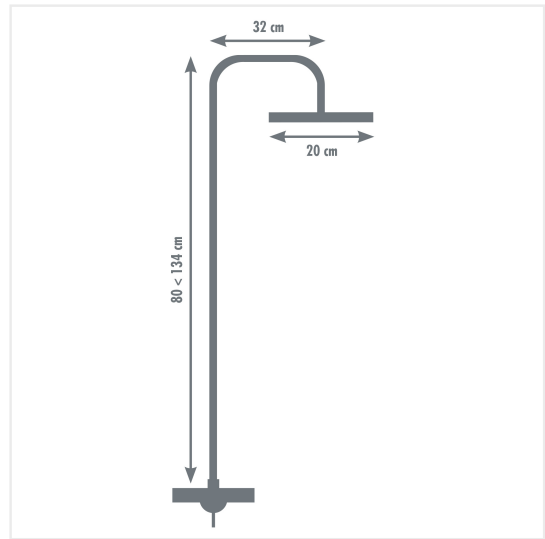

Colonne de douche avec robinetterie SIROCO Ref 3047404000950

Plus produits

- Tête de douche orientable
- Picots anticalcaire
- Double agrafage
- Bras télescopique
- Bras rotatif
- Manette éco-stop

Descriptif

Tête de douche :

- orientable
- Ø 200 mm
- matière : ABS entièrement chromé
- anticalcaire : picots souples

Bras de douche :

- télescopique de 0,80 m à 1,34 m et rotatif
- Ø 22 mm et Ø 18 mm
- matière : inox chromé
- fixation murale : embase laiton fixe
- support douchette : inclinable
- inverseur : laiton et disques en céramique

Douchette :

- nombre de jets : 1 (pluie)
- Ø 30 mm
- matière : ABS chromé
- anticalcaire : picots souples

Flexible :

- inox chromé 1,50 m
- double agrafage pour une solidité renforcée

Robinetterie :

- mitigeur à cartouche céramique Ø 40 mm
- économie d'eau : butée éco-stop
- entraxe de pose : 150 mm

Poids total : 3,73 kg

Caractéristiques

Sous famille	Avec robinetterie
Type de robinet	Mitigeur
Matière	Inox
Longueur flexible	1,50 m
Flexible double agrafage	Oui
Barre télescopique	Oui
Barre rotative	Oui
Couleurs	Chromé
Economie d'eau	Oui
Durée Garantie	5 ans